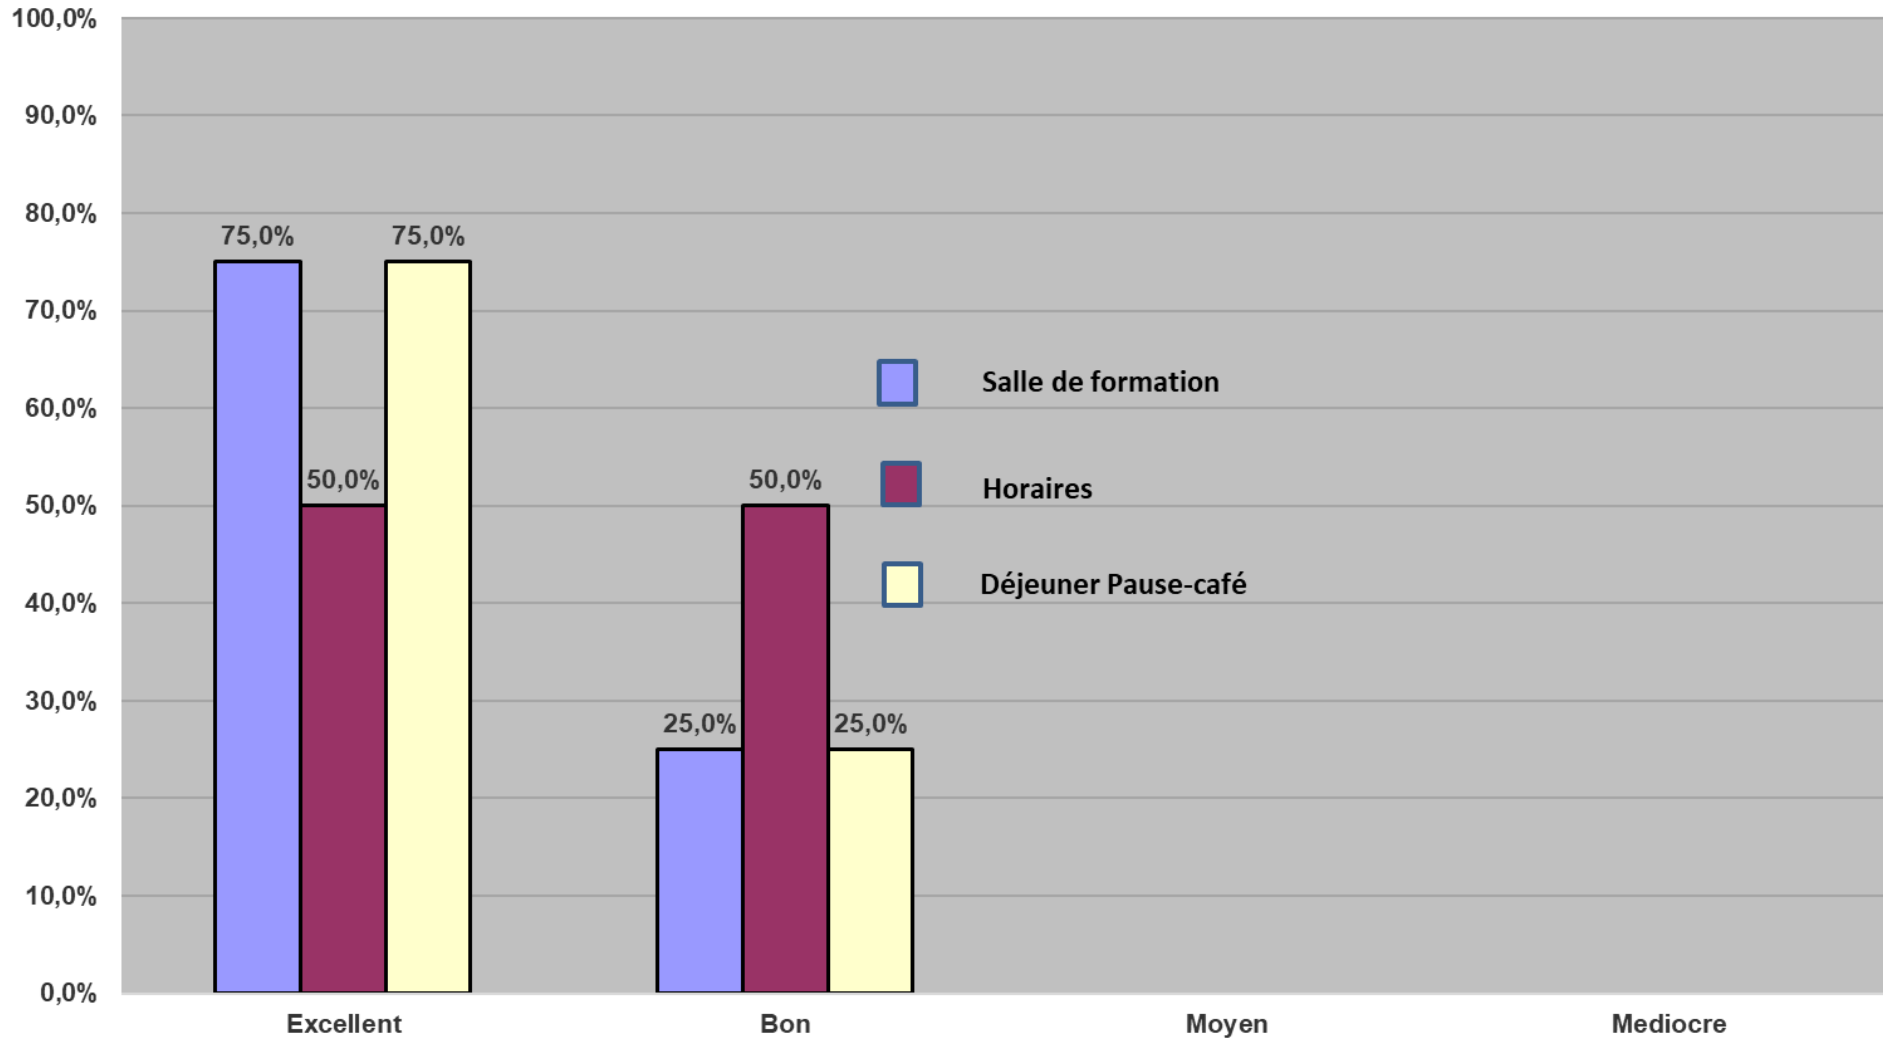

EVALUATION DE LA FORMATION 2023 INITIATION AUX PLANS D'EXPERIENCE

Innovation

EVALUATION FORMATION 2023 INITIATIONS AUX PLANS D'EXPERIENCE

Innovation

CONDITIONS FORMATION 2023 INITIATION AUX PLANS D'EXPERIENCE

INTERET FORMATION 2023

INITIATION AUX PLANS D'EXPERIENCE

Innovation

120,0%

100,0%

80,0%

60,0%

40,0%